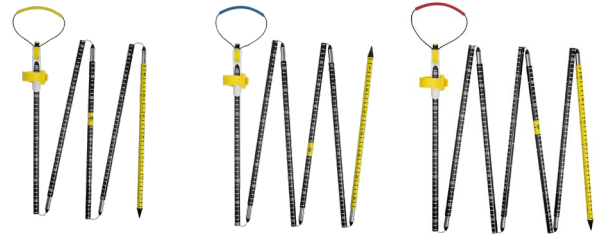

PIEPS TRAININGS PAD

- Langlebiges, robustes Material
- Tasche für Lawinen-PIEPS
- Mehrere Pads können mit Karabiner verbunden werden
- Einfach zu transportieren

PIEPS iPROBE BT 220 | 260 | 300

Die elektronische Sonde PIEPS iPROBE ermöglicht vor allem durch eine akustische und optische Trefferanzeige die Kameradenrettung noch schneller durchzuführen.

PIEPS 30° PLUS XT

Der PIEPS 30° PLUS XT ist ein elektronischer Neigungswinkelmesser, der die Hangneigung einfach ermittelt.

PIEPS FIRST AID PRO

Das PIEPS FIRST AID ist ein Notfallpaket mit hochwertiger Befüllung für die Erste Hilfe unterwegs. Auch erhältlich als SPLINT Version, ohne Befüllung.

PIEPS PROBE ALU SPORT 220 | 260 | 300

Die neu designte PIEPS ALU SPORT ist eine Wurfsonde, die einfach und leicht aufspannbar ist.

PIEPS PROBE CARBON PRO 220 | 260 | 300

Die neu designte PIEPS CARBON PRO ist die leichteste Lawinsonde aus hochwertiger Carbonfaser.

PIEPS SHOVEL T705 pro

Die PIEPS SHOVEL T705 mit ihrem größeren Schaufelblatt ermöglicht ein effektives Ausgraben. Der ovale Teleskopstiel mit T-Griff verhindert das Verdrehen in der Hand beim Schaufeln.